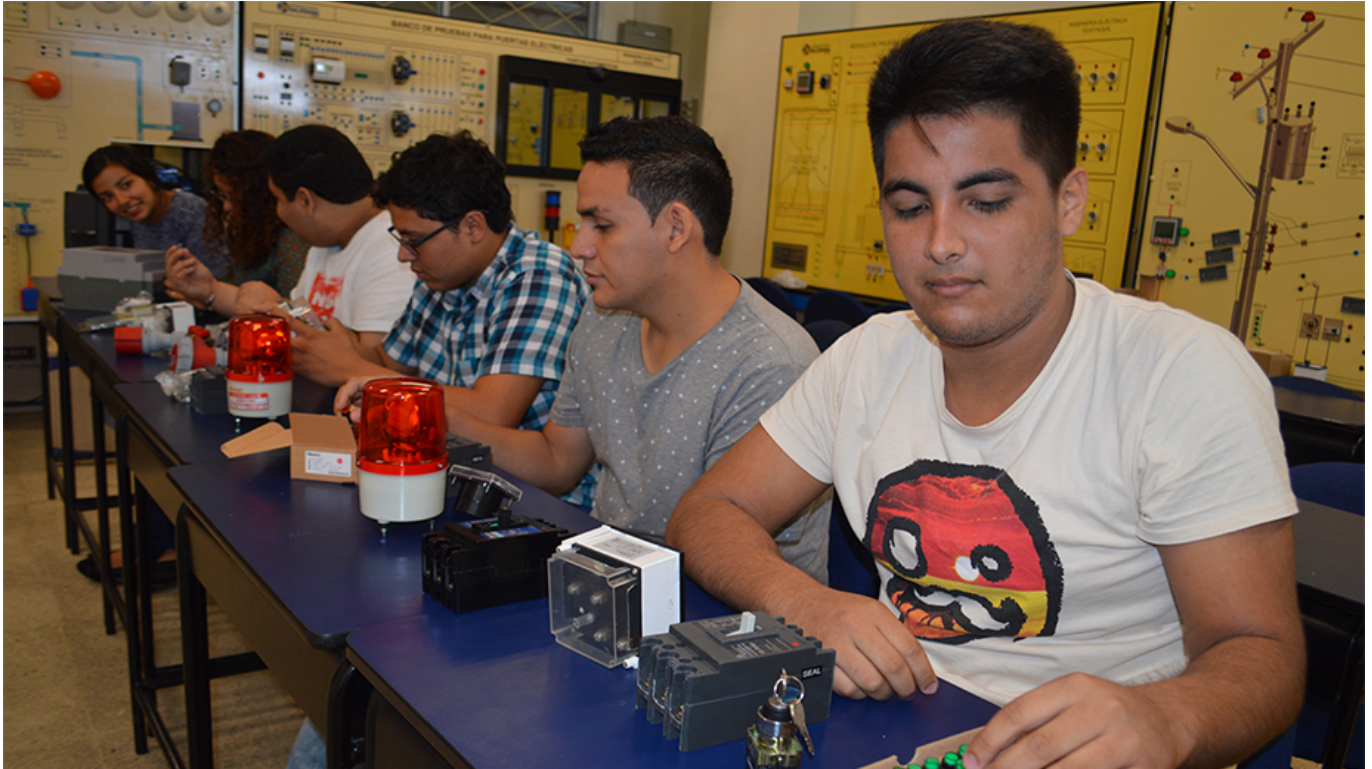

Equipos donados a la UPS beneficiarán a sectores vulnerables de Guayaquil

Fecha de impresión: 21/11/2024

Las carreras de ingeniería la Sede Guayaquil recibieron una importante donación de equipos técnicos por parte de la empresa Sumelec S.A, los cuales se emplearán en actividades destinadas a la educación en instituciones de escasos recursos económicos para que, niños y jóvenes, puedan tener una formación técnica en este campo.

Los equipos recibidos fueron:

- 4 arrancadores suaves para grandes motores para la práctica en las secuencias de arranque y parada de procesos industriales.
- 4.000 elementos consumibles como voltímetros, amperímetros, frecuencímetros analógicos de tableros, focos y fusibles.

Equipos donados a la UPS beneficiarán a sectores vulnerables de Guayaquil

Fecha de impresión: 21/11/2024

Sociedad que realiza la UPS en el Centro de Detención Provisional del Guayas. *«Con el conocimiento adquirido en las aulas, los estudiantes podrán realizar el desarrollo de módulos para posteriormente ayudar en las cátedras de formación como se han venido desarrollando para los privados de la libertad»*, expresó Gary Ampuño, Director de la carrera de Electricidad.